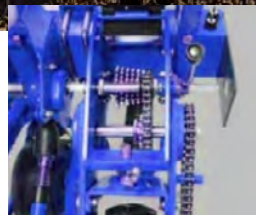

# Puntos clave

---

- **Capacidad** para trabajar en sistema de labranza convencional y sistema de labranza reducida.
- **Versatilidad** para sembrar en configuraciones de surcos simples y surcos dobles con chasis graduado para fácil ajuste que se adapta a la mayoría de cultivos.
- Estructura reforzada de uso rudo (**alta durabilidad**).
- **Ajuste automático** de las ruedas de la transmisión acorde a la profundidad de los surcos o camas, **hasta de 60 cm**.
- **Transmisión independiente** por cadenas y engranajes para ambos sistemas (semilla y fertilizante).
- **Flexibilidad** para trabajar con diferentes anchos entre surcos, desde 35 cm hasta 90 cm y **control de profundidad regulable** a través del resorte en el sistema de paralelogramo para trabajar en cualquier tipo de suelo.
- **Siembra precisa** gracias a su mecanismo selector variable y mirilla para vigilar el nivel de la semilla y fertilizante.
- **Cancelación del sistema de siembra** girando el anillo metálico y retirando el pasador del sistema de ejes.
- Fácil descarga de las semillas sobrantes después de terminar la siembra sin pérdida de tiempo.
- Discos bellota reconocidos por su alta calidad y durabilidad.
- Fácil acceso para hacer ajustes y calibración de sus diferentes sistemas.

# Equipamiento

Marcadores hidráulicos con cilindros independientes que brindan un fácil accionamiento desde el puesto del operador.

Monitor electrónico. Dispositivo de medición de superficie sembrada (hectáreas) para un mejor control de campo.

Caja de cambios por engranajes para el ajuste de distancia entre semillas y densidad de siembra.

Sencilla colocación y sustitución de los discos semilleros. Siembra de alta productividad con diferentes tipos de discos.